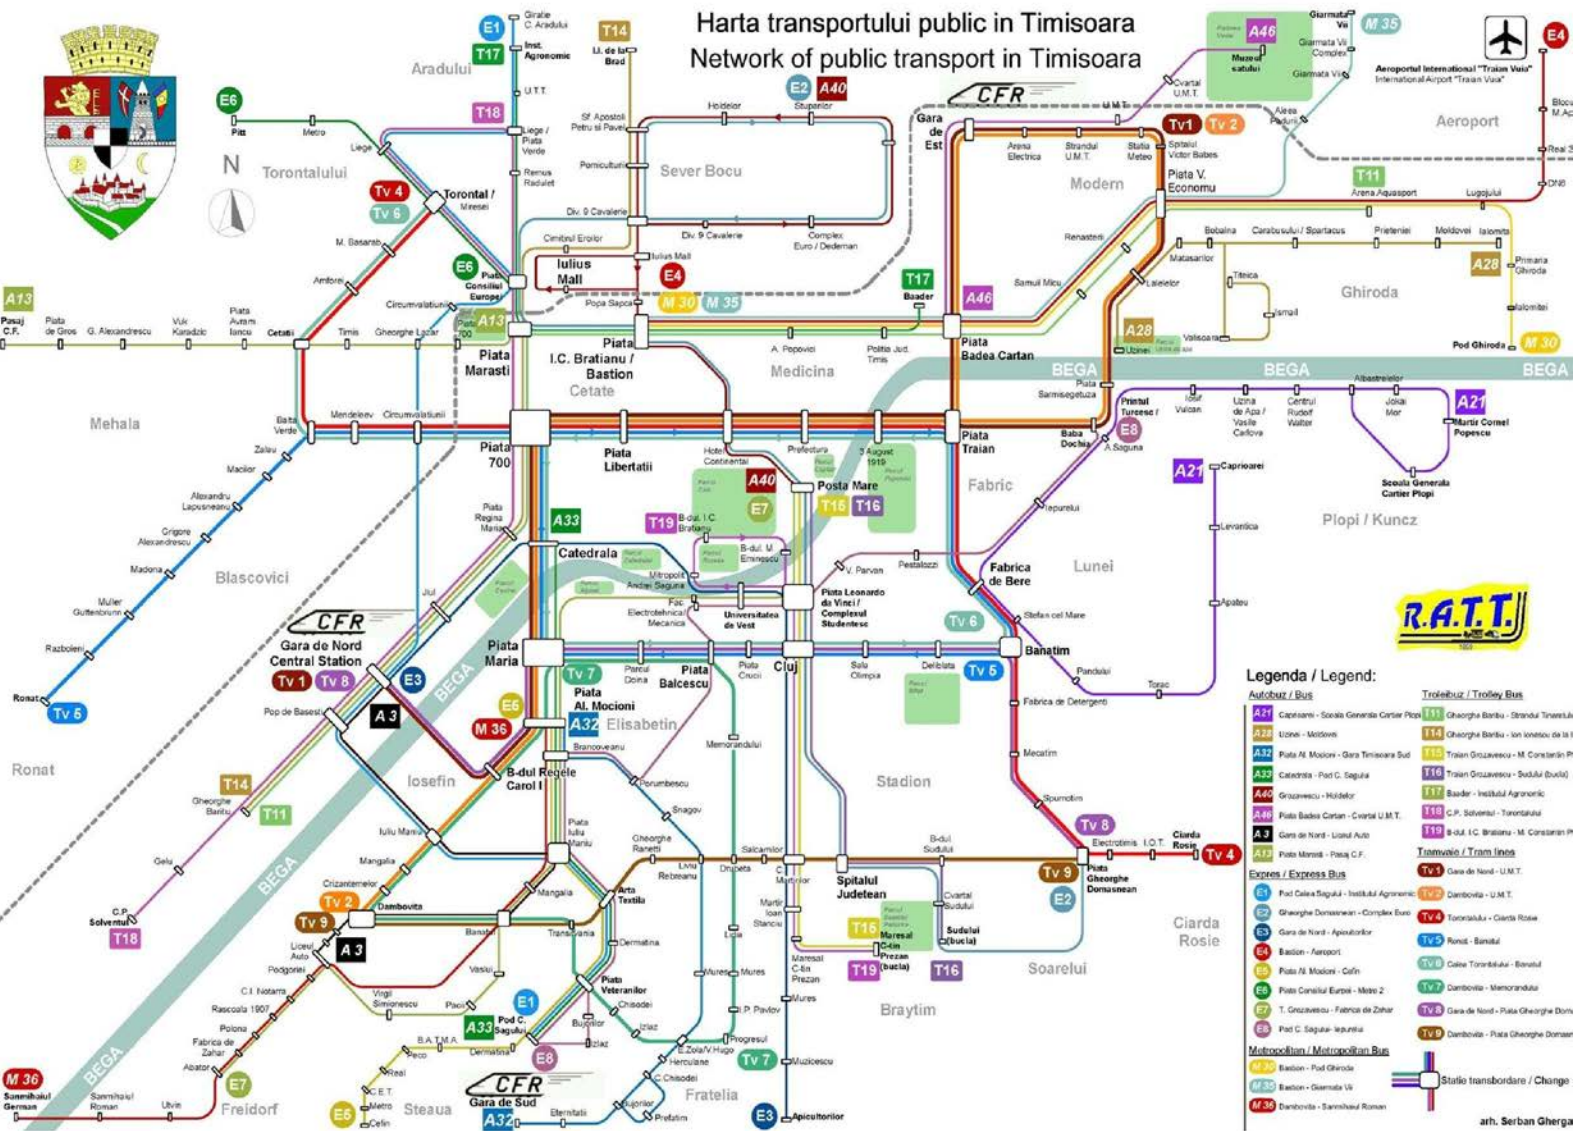

Harta transportului public in Timisoara

Network of public transport in Timisoara

Legenda / Legend:

Autobuz / Bus		Troleibuz / Trolley Bus	
A21	Clapetani - Scoala Generala Cartier Plopi	T11	Gheorghe Barbu - Strada Tinereala
A32	Lonei - Moldova	T14	Gheorghe Barbu - Ion Ionelov de la I
A33	Plata Al. Moșcov - Gara Timisoara Sud	T15	Tram Grazevescu - M. Constantin P
A39	Catedrala - Post C. Seguzia	T16	Tram Grazevescu - Sudul (bucici)
A40	Grazevescu - Hudebar	T17	Basarab - Institutul Agronomic
A46	Plata Badea Cartan - C-vești U.M.T.	T18	C.P. Solventul - Torontalul
A49	Gara de Nord - Linaul Auto	T19	B-dul I.C. Bratianu - M. Constantin P
A52	Plata Marasti - Pasaj C.F.	Tramvaiu / Tram lines	
A53	Plata Marasti - Pasaj C.F.	Tv 1	Gara de Nord - U.M.T.
Express / Express Bus		Tv 2	Dambovita - U.M.T.
E1	Post C. Seguzia - Institutul Agronomic	Tv 3	Torontalul - Clisura Rosie
E2	Gara de Nord - Apusul Ionilor	Tv 4	Pondis - Bantala
E3	Basarab - Aeroport	Tv 5	Calea Torontalului - Benaul
E4	Basarab - Aeroport	Tv 6	Dambovita - Memorandului
E5	Plata 78 Moduri - C. In	Tv 7	Gara de Nord - Plata Gheorghe Doru
E6	Plata Consiliul Europei - Metro 2	Tv 8	Dambovita - Plata Gheorghe Doru
E7	T. Grazevescu - Fabrica de Zahar	Metrobus / Metrobus Bus	
E8	Post C. Seguzia - Ionelov	M 30	Pod Ghiroda
Metrobus / Metrobus Bus		M 35	Basarab - Giarmata Vi
A13	Basarab - Pod Ghiroda	Statio transbordare / Change	
A32	Basarab - Giarmata Vi		
M 36	Dambovita - Sarmisului Roman		